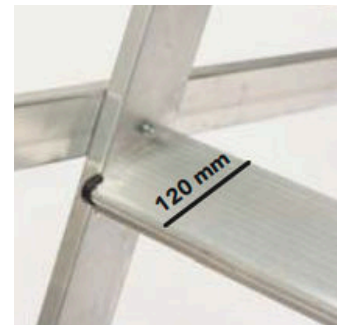

ESCALERA DE ALMACÉN PRO

TRABAJOS PROFESIONALES DE USO INTENSIVO

- Plataforma de trabajo de aluminio móvil. Dispone de ruedas giratorias, peldaños (120 mm) y plataforma (455x600 mm) anchos para máxima comodidad y reforzar al máximo la resistencia del producto, porta herramientas y pasamanos de seguridad.
- Facilidad de montaje y transporte.
- Ideal para uso en almacenes.

Barcode	Stairs	A ₁	A ₂	A ₃	A ₄	A ₅	A ₆	A ₇	Weight
FT1005	5	1,10m	3,10m	2,00m	0,58m	3,13m	0,24m	27,13kg	
FT1006	6	1,30m	3,30m	2,20m	0,58m	3,37m	0,24m	30,11kg	
FT1007	7	1,50m	3,50m	2,40m	0,62m	3,62m	0,24m	34,44kg	
FT1008	8	1,70m	3,70m	2,60m	0,62m	3,86m	0,24m	35,75kg	
FT1009	9	1,90m	3,90m	2,80m	0,62m	4,11m	0,24m	38,71kg	
FT1010	10	2,10m	4,10m	3,00m	0,62m	4,35m	0,24m	40,59kg	
FT1011	11	2,30m	4,30m	3,20m	0,62m	4,60m	0,24m	42,19kg	
FT1012	12	2,50m	4,50m	3,40m	0,62m	4,84m	0,24m	44,88kg	