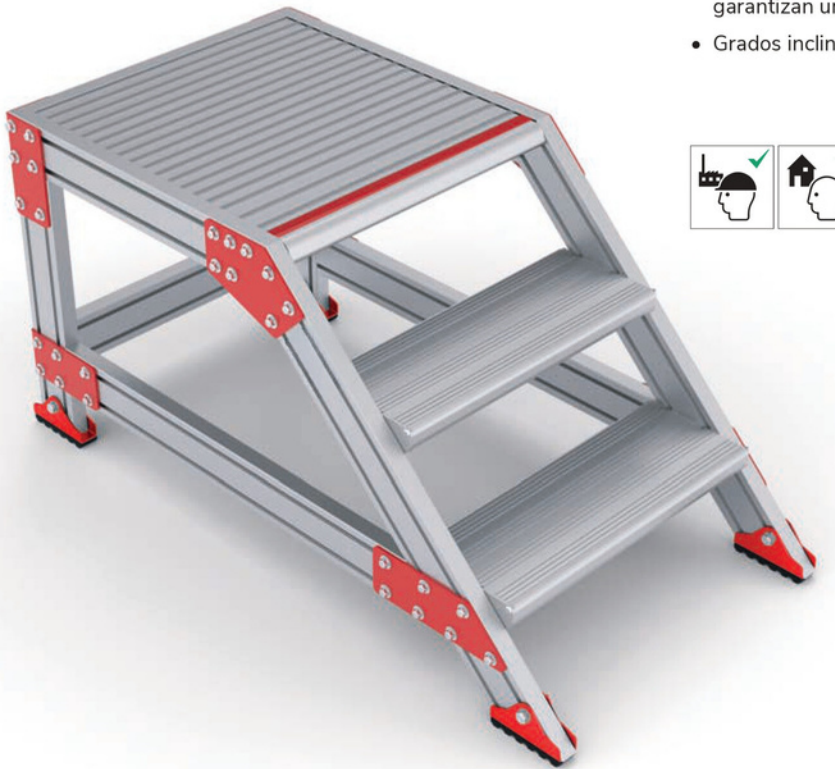

# TABURETE DE ALUMINIO PRO

## TRABAJOS PROFESIONALES DE USO INTENSIVO

- Taburete de gran tamaño para trabajos de larga duración.
- Estructura de perfil sigma 90 x 30 cm y peldaños anchos de 20 x 54 cm.
- Gran plataforma de trabajo de aluminio lambri antideslizante de 61,5 x 60 cm con señalización visual de seguridad.
- Base basculante con tacos de goma blanda antideslizante que garantizan una máxima sujeción en todo tipo de superficies.
- Grados inclinación de subida: 45°.

TAM05803

3

m.  
0,60

m.  
2,40

kg.  
25

Dimensiones (frontal x altura x perfil)

60x122x60 cm