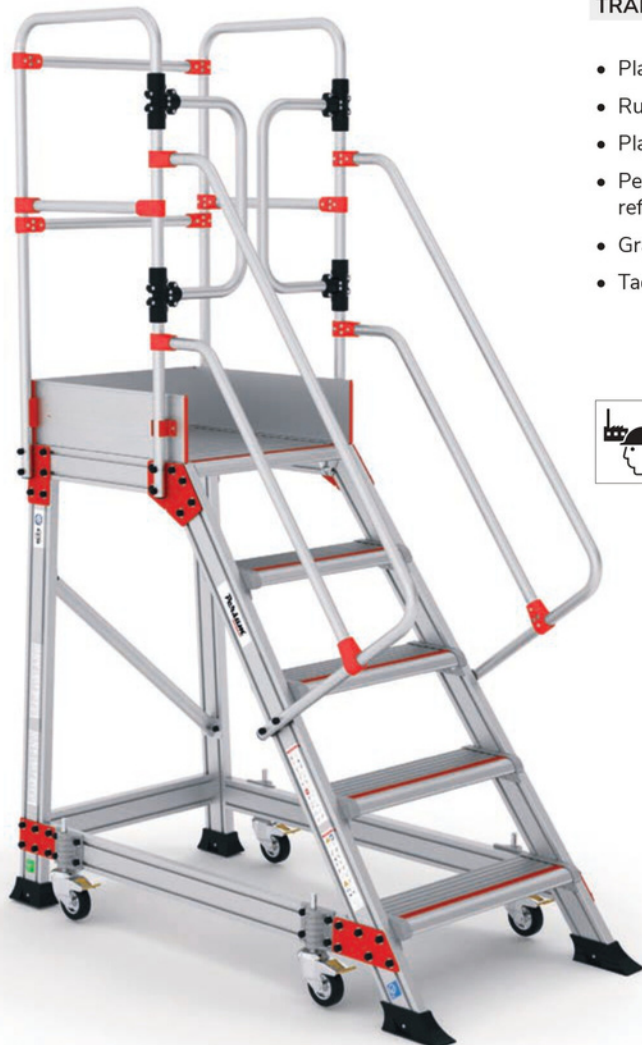

ESCALERA MÓVIL CON PLATAFORMA

TRABAJO PROFESIONALES DE USO INTENSIVO

- Plataforma industrial de aluminio con puertas abatibles **Safe Return**.
- Ruedas escamoteables con freno.
- Plataforma de trabajo 60 x 61 cm.
- Peldaños anchos antideslizantes de 18 cm de ancho con línea roja reflectante de seguridad.
- Grados inclinación de subida: 54°.
- Tacos de goma blanda antideslizante.

		m.	m.	m.	m.	m.	kg.
EAP04003	2+1	0,75	1,85	2,75	0,77	1,20	45,6
EAP04004	3+1	1,00	2,10	3,00	0,80	1,38	51,2
EAP04005	4+1	1,25	2,35	3,25	0,81	1,55	57,0
EAP04006	5+1	1,50	2,60	3,50	0,85	1,73	62,2
EAP04007	6+1	1,75	2,85	3,75	0,87	1,90	67,2

El producto se suministra desmontado. Incluye kit de montaje.

*Opción para diferentes desembarcos laterales y frontal.