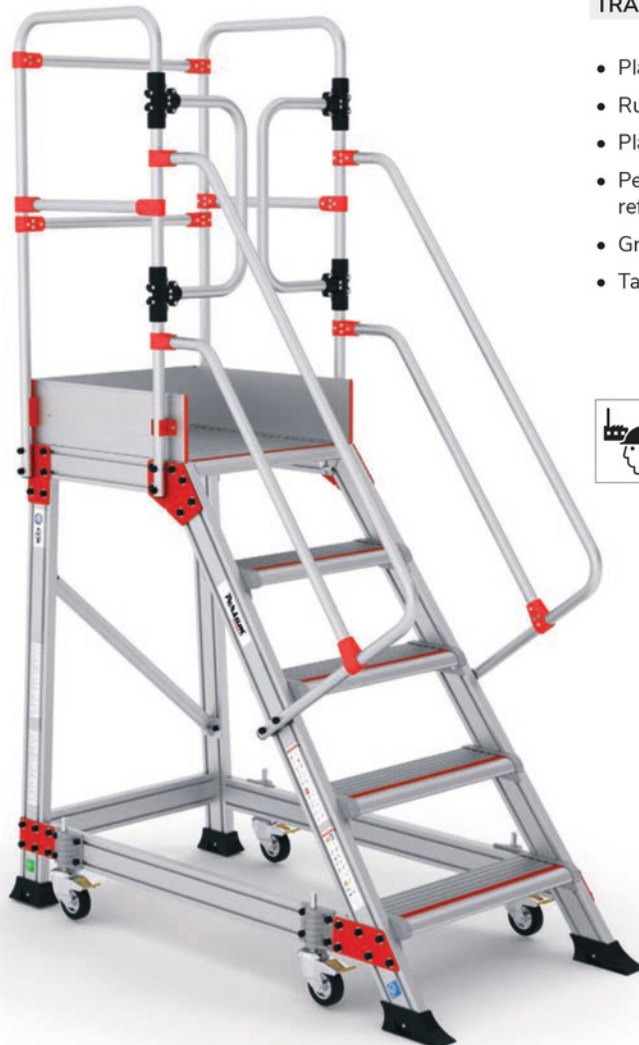

ESCALERA MÓVIL CON PLATAFORMA

TRABAJO PROFESIONALES DE USO INTENSIVO

- Plataforma industrial de aluminio con puertas abatibles **Safe Return**.
- Ruedas escamoteables con freno.
- Plataforma de trabajo 60 x 61 cm.
- Peldaños anchos antideslizantes de 18 cm de ancho con línea roja reflectante de seguridad.
- Grados inclinación de subida: 54°.
- Tacos de goma blanda antideslizante.

		m.	m.	m.	m.	m.	kg.
EAP04003	2+1	0,75	1,85	2,75	0,77	1,20	45,6
EAP04004	3+1	1,00	2,10	3,00	0,80	1,38	51,2
EAP04005	4+1	1,25	2,35	3,25	0,81	1,55	57,0
EAP04006	5+1	1,50	2,60	3,50	0,85	1,73	62,2
EAP04007	6+1	1,75	2,85	3,75	0,87	1,90	67,2

El producto se suministra desmontado. Incluye kit de montaje.

*Opción para diferentes desembarcos laterales y frontal.