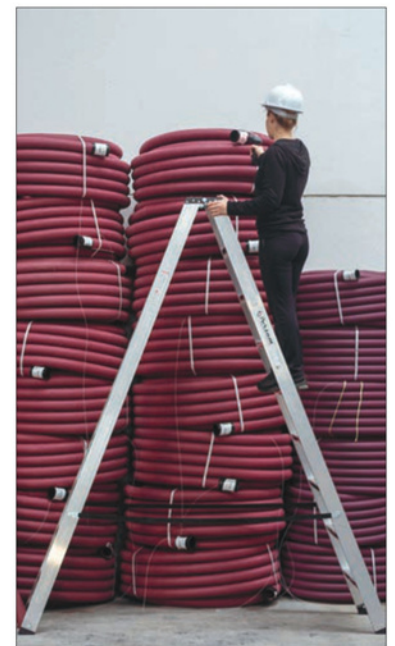

ESCALERA DE TIJERA DOBLE (4 A 10 Peldaños)

TRABAJOS PROFESIONALES DE USO INTENSIVO

- Escalera de aluminio robusta y ligera, de doble subida.
- Perfil de 80 x 27 mm con peldaños antideslizantes de 8 cm.
- Cuerda de seguridad.
- Tacos de goma blanda antideslizantes.

m.

m.

kg.

Dimensiones (frontal x altura x perfil)

		m.	m.	kg.	Dimensiones (frontal x altura x perfil)
EAT10204	4	1,00	2,75	6,5	44 x 111 x 18,5 cm
EAT10205	5	1,25	3,00	7	48 x 138 x 18,5 cm
EAT10206	6	1,50	3,25	8,5	49 x 165 x 18,5 cm
EAT10207	7	1,75	3,50	10,5	52 x 192 x 18,5 cm
EAT10208	8	2,00	3,75	12	54 x 219 x 18,5 cm
EAT10209	9	2,25	4,00	13,5	57 x 246 x 18,5 cm
EAT10210	10	2,50	4,25	15,5	60 x 273 x 18,5 cm