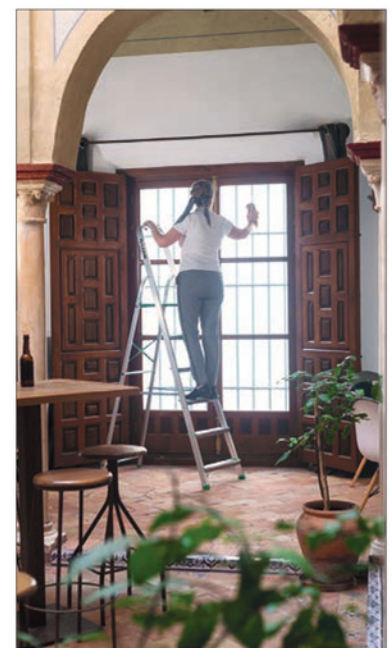

ESCALERA DE ALUMINIO DOMÉSTICA (3 A 8 PELDAÑOS)

TRABAJO NO PROFESIONALES

- Escalera de aluminio con doble perfil. Delantero 50 x 20 mm y trasero 30 x 20 mm.
- Peldaños antideslizantes de 8 cm.
- Plataforma metálica lacada en pintura epoxi de 26 x 26 cm.
- Incorpora cruceta central en todos los modelos.
- Cinta de seguridad desde el modelo 6 peldaños.